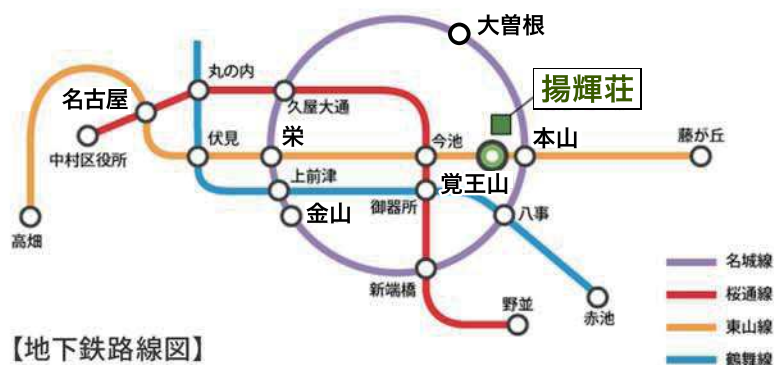

揚輝荘 交通アクセス・近隣の有料駐車場(コインパーキング)のご案内

2018. 9月18日現在

- 地下鉄東山線「覚王山」下車、1番出口から北へ徒歩約10分
(※揚輝荘は駐車場がありません。公共交通機関をご利用ください。)

〒464-0057 名古屋市千種区法王町2丁目5番地17 (南園)、21 (北園)
電話番号 052-759-4450 ファックス番号 052-759-4451

地下鉄の案内 (お車でお越しの方は有料駐車場をご利用ください。)

- 名古屋駅、栄駅からお越しの方
地下鉄東山線 (藤が丘行き) 乗車、「覚王山」駅下車
- 金山駅からお越しの方
地下鉄名城線右回り乗車、「栄」駅で
東山線 (藤が丘行き) へ乗換え、「覚王山」駅下車
- 大曾根駅からお越しの方
地下鉄名城線左回り乗車、「栄」駅で
東山線 (藤が丘行き) へ乗換え、「覚王山」駅下車
もしくは、地下鉄名城線右回り乗車、「本山」駅で
東山線 (高畑行き) へ乗換え、「覚王山」駅下車

【地下鉄路線図】